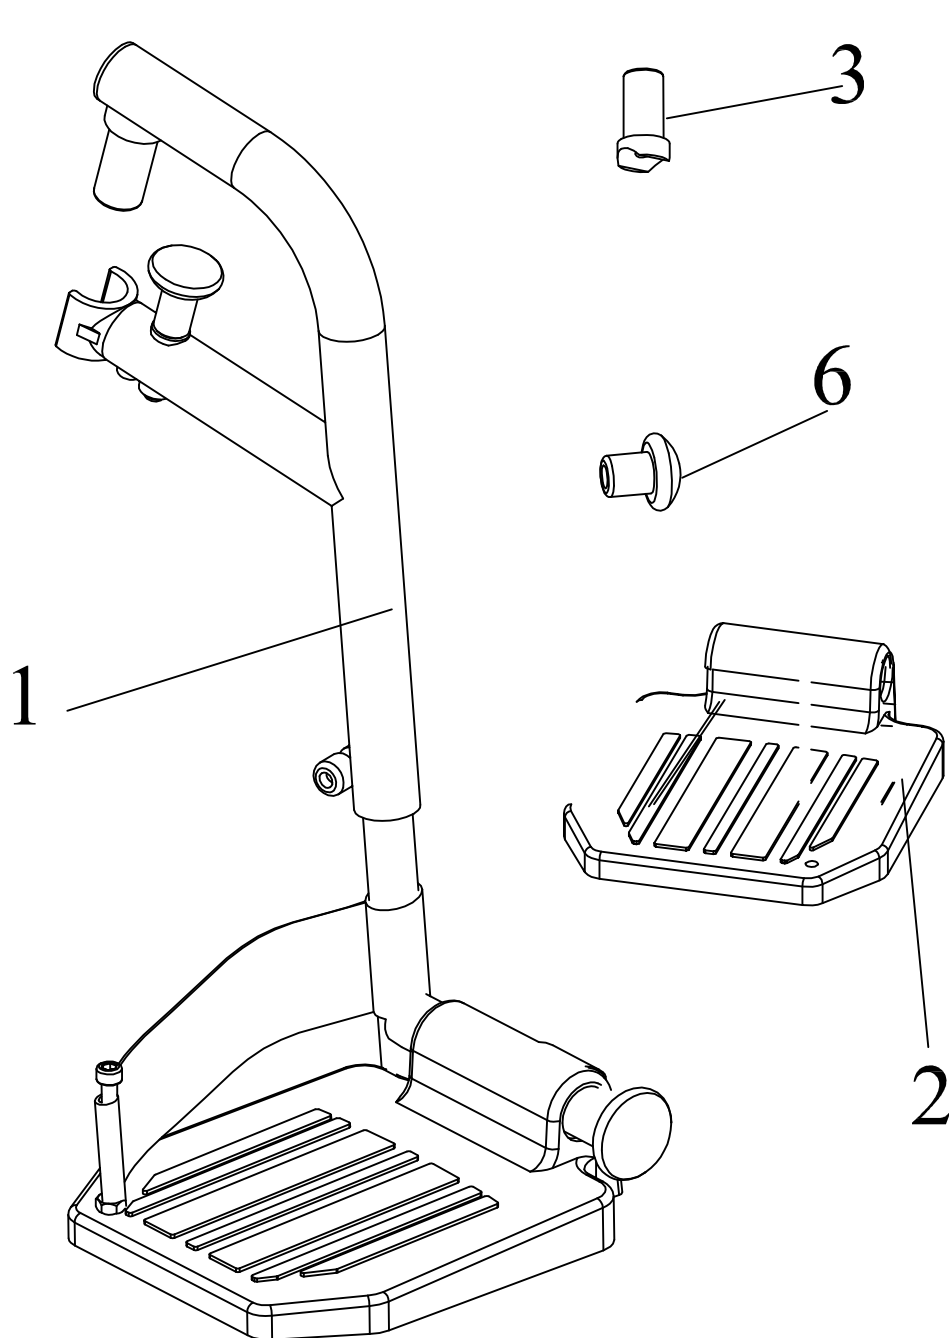

Facelift ab Seriennummern:				
1030P000008728				
1030V0000051825				
	AN vor Facelift	AN ab Facelift	Stückliste BG3	Bezeichnung 2
1	1030300000		Beinstütze rechts anthrazit, komplett	für S-Eco 2 mit Sitzbreite 37cm
	1030301000		Beinstütze links anthrazit, komplett	für S-Eco 2 mit Sitzbreite 37cm
	1030302000		Beinstütze rechts anthrazit, komplett	für S-Eco 2 mit Sitzbreite 40-52cm
	1030303000		Beinstütze links anthrazit, komplett	für S-Eco 2 mit Sitzbreite 40-52cm
		0009324000	Beinstütze rechts anthrazit, komplett	für S-Eco 2 mit Sitzbreite 37-40cm
		0009323000	Beinstütze links anthrazit, komplett	für S-Eco 2 mit Sitzbreite 37-40cm
		0009330000	Beinstütze rechts anthrazit, komplett	für S-Eco 2 mit Sitzbreite 43-46cm
		0009329000	Beinstütze links anthrazit, komplett	für S-Eco 2 mit Sitzbreite 43-46cm
		0009336000	Beinstütze rechts anthrazit, komplett	für S-Eco 2 mit Sitzbreite 49-52cm
		0009335000	Beinstütze links anthrazit, komplett	für S-Eco 2 mit Sitzbreite 49-52cm
2	1010319000		Fußplatte	Kunststoff Standard für S-Eco 2
		1352332000	Fußplatte rechts	für S-Eco 2 mit Sitzbreite 37-40cm
		1352331000	Fußplatte links	für S-Eco 2 mit Sitzbreite 37-40cm
		1352334000	Fußplatte rechts	für S-Eco 2 mit Sitzbreite 43-46cm
		1352333000	Fußplatte links	für S-Eco 2 mit Sitzbreite 43-46cm
		1352336000	Fußplatte rechts	für S-Eco 2 mit Sitzbreite 49-52cm
		1352335000	Fußplatte links	für S-Eco 2 mit Sitzbreite 49-52cm
7	1031310000		Fersenband mit Klettband	für S-Eco 2
6	1010318000		Gummipuffer für Fußplattenträgerrohr	für S-Eco 2
4	1010319000		Führungsprofil für Beinstütze	für S-Eco 2
3	1030309000		Führungsbolzen für Beinstütze	für S-Eco 2
5	1030311000		Arretierbolzen mit Knopf und Feder	für Beinstütze S-Eco 2