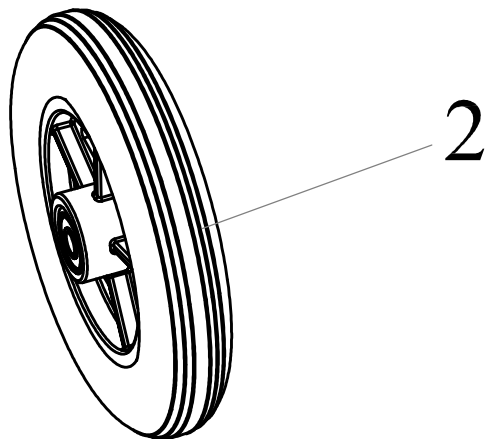

Facelift ab Seriennummern:				
	AN vor Facelift	AN ab Facelift	Stückliste BG4	Bezeichnung 2
5	1010402000		Radachse für Lenkrad	für S-Eco 2
4	1010408000		Lenklager Radgabel	für S-Eco 2
1	1030401000		Radgabel mit Lenklagern, komplett	für S - Eco 2
3	1030405000		Lagerbolzen für Vorderradgabel	für S-Eco 2
6	1200408000		Radlager	für Vorderrad S-Eco 2
2	9500111000		Rad 7" x 30mm Vollgummi	für S-Eco 2