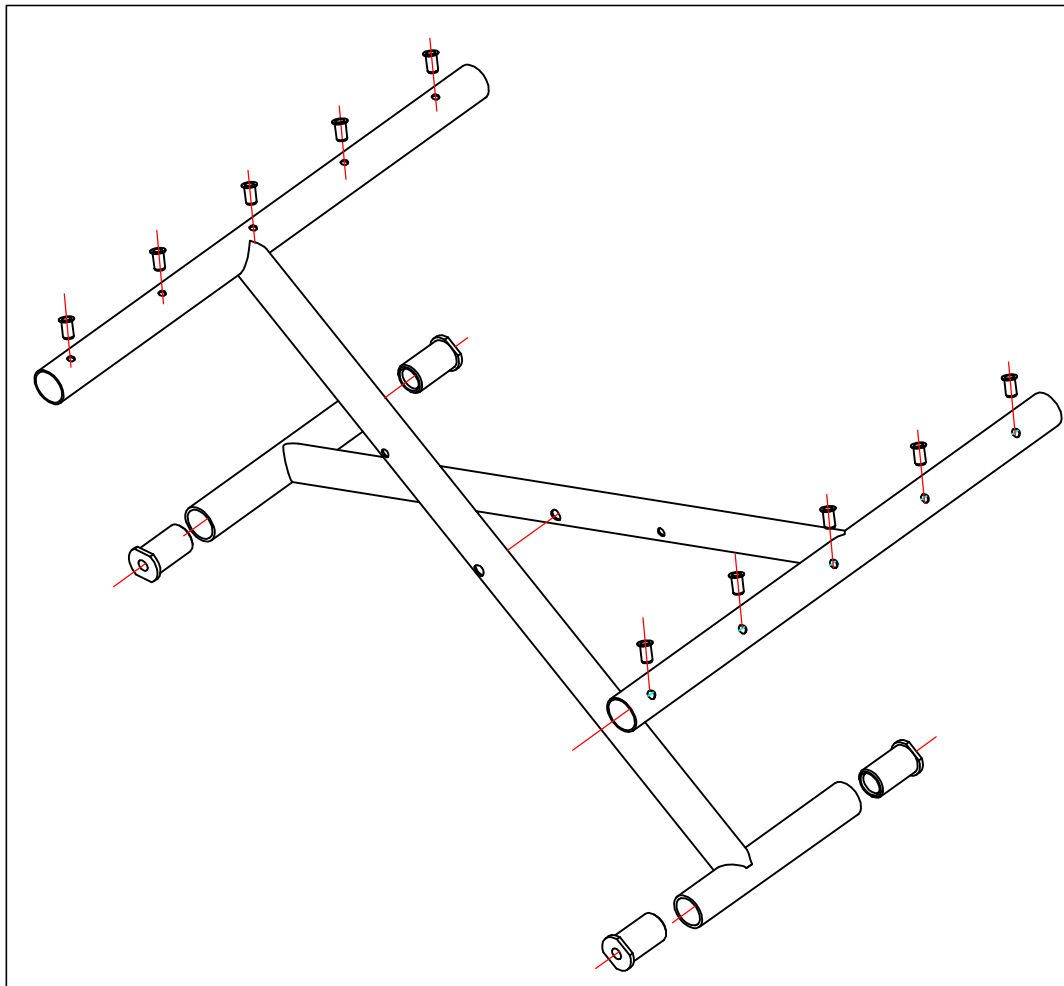

S - Eco 2 Modell 1030

Facelift ab Seriennummern:				
1030P0000008728				
1030V0000051825				
	AN vor Facelift	AN ab Facelift	Stückliste BG1	Bezeichnung 2
1	1030100000		Seitenrahmen rechts, anthrazit	für S-Eco 2
	1030101000		Seitenrahmen links, anthrazit	für S-Eco 2
	1030104000		Seitenrahmen rechts, anthrazit	für S-Eco 2 SB 52cm
	1030105000		Seitenrahmen links, anthrazit	für S-Eco 2 SB 52cm
8	1030316000		Sicherungs-Aluprofil für Beinstütze	für S-Eco 2
3	1031210000		Halblech für Armlehnscharnier rechts	komplett für S-Eco 2
	1031211000		Halblech für Armlehnscharnier links	komplett für S-Eco 2
6	1200131000		Auftrittskappe	für S-Eco 2
5	1270130000		Handgriff	für S-Eco 2
2	1270138000		Auflageprofil Kreuzstrebe	vorne links für S-Eco 2
	1270139000		Auflageprofil Kreuzstrebe	vorne rechts für S-Eco 2
4	1270140000		Auflageprofil Kreuzstrebe	hinten für S-Eco 2
7	1352138000		Arretierprofil für Beinstütze	für S-Eco 2

Facelift ab Seriennummern:				
1030P0000008728				
1030V0000051825				
	AN vor Facelift	AN ab Facelift	Stückliste BG1.1	Bezeichnung 2
1	1030115000		Kreuzstrebe SB 37cm schwarz, komplett	für S-Eco 2
	1030116000		Kreuzstrebe SB 40cm schwarz, komplett	für S-Eco 2
	1030117000		Kreuzstrebe SB 43cm schwarz, komplett	für S-Eco 2
	1030118000		Kreuzstrebe SB 46cm schwarz, komplett	für S-Eco 2
	1030119000		Kreuzstrebe SB 49cm schwarz, komplett	für S-Eco 2
	1030120000		Kreuzstrebe SB 52cm schwarz, komplett	für S-Eco 2
2	1030125000		Befestigungshebel für Kreuzstrebe	SB 37-43cm für S-Eco 2
	1030126000		Befestigungshebel für Kreuzstrebe	SB 46-52cm für S-Eco 2
4	1270115000		Schraube für Kreuzstrebe komplett	für S-Eco 2
3	1270136000		Gewindebuchse für Kreuzstrebe	für S-Eco 2