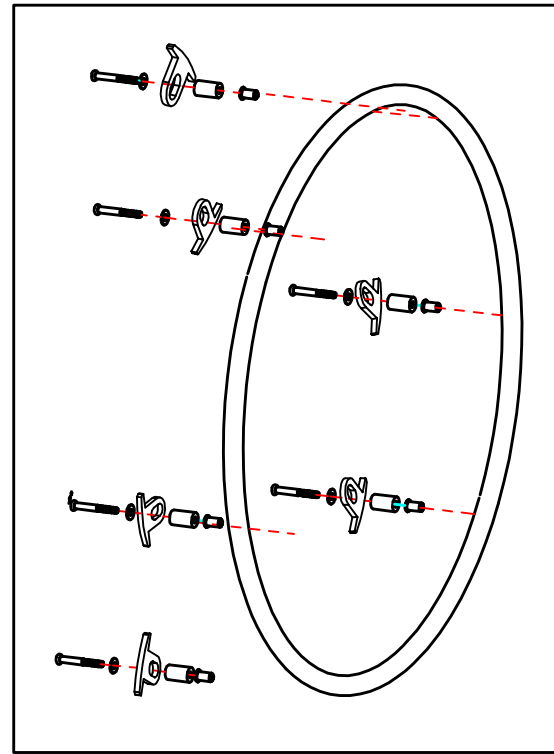

2

1

Facelift ab Seriennummern:				
1030P0000008728				
1030V0000051825				
	AN vor Facelift	AN ab Facelift	Stückliste BGS	Bezeichnung 2
1	9500161000		Rad 24" PU, komplett	6-Punkt Alu-Greifreifen
	9500201000		Rad 24" PU, Trommelbremse	6-Punkt Alu-Greifreifen
5	1010408000		Radlager	Hinterrad S-Eco 2
4	1270509000		Lagerbuchse 51mm	für Steckachse S-Eco 2
3	1270510000		Steckachse	für Hinterrad S-Eco 2
2	1310515000		Greifreifen 24", 6-Punkt	für S-Eco 2
	9000665000		Trommelbremsträger links	mit Bremsbacken für S-Eco 2
	9000666000		Trommelbremsträger rechts	mit Bremsbacken für S-Eco 2
	9000687000		Verdrehsicherungsprofil links	für Trommelbremsträger S-Eco 2
	9000688000		Verdrehsicherungsprofil rechts	für Trommelbremsträger S-Eco 2
6	9000804000		Handbremshebel für Trommelbremse	25mm selbstauslösend für S-Eco 2
7	9000815000		Brems- und Bowdenzug komplett	für Trommelbremse S-Eco 2
3	9000820000		Steckachse	für Hinterrad TB S-Eco 2
4	9000822000		Lagerbuchse 76mm	für Steckachse TB S-Eco 2

o. Abb.