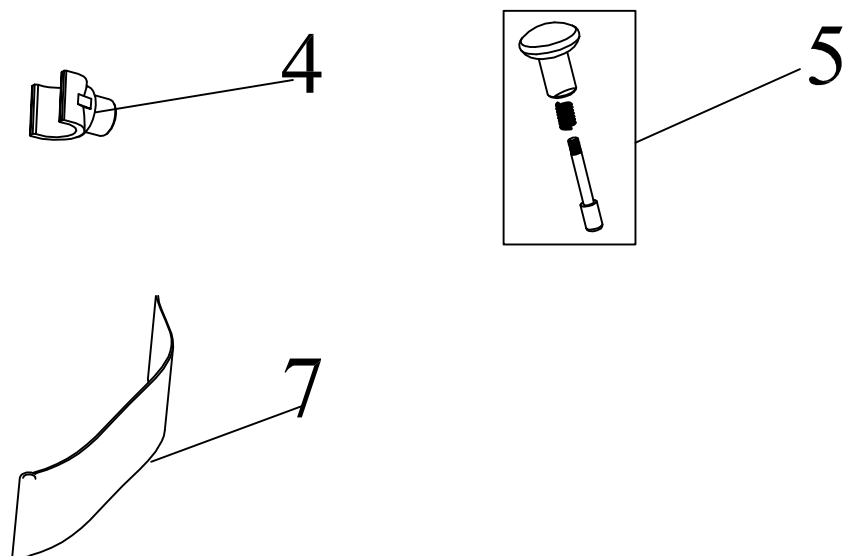

Facelift ab Seriennummern:				
1030P000008728				
1030V0000051825				
	AN vor Facelift	AN ab Facelift	Stückliste BG3	Bezeichnung 2
1	1030300000		Beinstütze rechts anthrazit, komplett	für S-Eco 2 mit Sitzbreite 37cm
	1030301000		Beinstütze links anthrazit, komplett	für S-Eco 2 mit Sitzbreite 37cm
	1030302000		Beinstütze rechts anthrazit, komplett	für S-Eco 2 mit Sitzbreite 40-52cm
	1030303000		Beinstütze links anthrazit, komplett	für S-Eco 2 mit Sitzbreite 40-52cm
		0009324000	Beinstütze rechts anthrazit, komplett	für S-Eco 2 mit Sitzbreite 37-40cm
		0009323000	Beinstütze links anthrazit, komplett	für S-Eco 2 mit Sitzbreite 37-40cm
		0009330000	Beinstütze rechts anthrazit, komplett	für S-Eco 2 mit Sitzbreite 43-46cm
		0009329000	Beinstütze links anthrazit, komplett	für S-Eco 2 mit Sitzbreite 43-46cm
		0009336000	Beinstütze rechts anthrazit, komplett	für S-Eco 2 mit Sitzbreite 49-52cm
		0009335000	Beinstütze links anthrazit, komplett	für S-Eco 2 mit Sitzbreite 49-52cm
2	1010319000		Fußplatte	Kunststoff Standard für S-Eco 2
		1352332000	Fußplatte rechts	für S-Eco 2 mit Sitzbreite 37-40cm
		1352331000	Fußplatte links	für S-Eco 2 mit Sitzbreite 37-40cm
		1352334000	Fußplatte rechts	für S-Eco 2 mit Sitzbreite 43-46cm
		1352333000	Fußplatte links	für S-Eco 2 mit Sitzbreite 43-46cm
		1352336000	Fußplatte rechts	für S-Eco 2 mit Sitzbreite 49-52cm
		1352335000	Fußplatte links	für S-Eco 2 mit Sitzbreite 49-52cm
7	1031310000		Fersenband mit Klettband	für S-Eco 2
6	1010318000		Gummipuffer für Fußplattenträgerrohr	für S-Eco 2
4	1010319000		Führungsprofil für Beinstütze	für S-Eco 2
3	1030309000		Führungsbolzen für Beinstütze	für S-Eco 2
5	1030311000		Arretierbolzen mit Knopf und Feder	für Beinstütze S-Eco 2