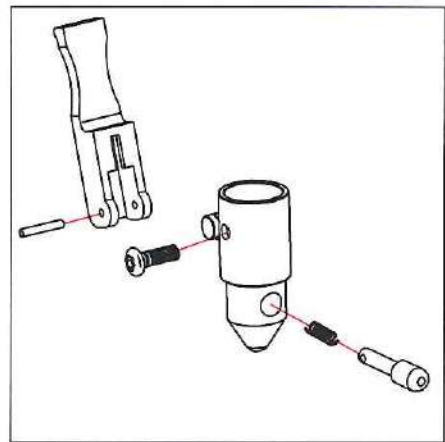

S - Eco 2 Modell 1030

Facelift ab Seriennummern:				
1030P0000008728				
1030V0000051825				
	AN vor Facelift	AN ab Facelift	Stückliste BG1	Bezeichnung 2
1	1030100000		Seitenrahmen rechts, anthrazit	für S-Eco 2
	1030101000		Seitenrahmen links, anthrazit	für S-Eco 2
	1030104000		Seitenrahmen rechts, anthrazit	für S-Eco 2 SB 52cm
	1030105000		Seitenrahmen links, anthrazit	für S-Eco 2 SB 52cm
8	1030316000		Sicherungs-Aluprofil für Beinstütze	für S-Eco 2
3	1031210000		Halblech für Armlehnscharnier rechts	komplett für S-Eco 2
	1031211000		Halblech für Armlehnscharnier links	komplett für S-Eco 2
6	1200131000		Auftrittskappe	für S-Eco 2
5	1270130000		Handgriff	für S-Eco 2
2	1270138000		Auflageprofil Kreuzstrebe	vorne links für S-Eco 2
	1270139000		Auflageprofil Kreuzstrebe	vorne rechts für S-Eco 2
4	1270140000		Auflageprofil Kreuzstrebe	hinten für S-Eco 2
7	1352138000		Arretierprofil für Beinstütze	für S-Eco 2

Facelift ab Seriennummern:				
1030P0000008728				
1030V0000051825				
	AN vor Facelift	AN ab Facelift	Stückliste BG1.1	Bezeichnung 2
1	1030115000		Kreuzstrebe SB 37cm schwarz, komplett	für S-Eco 2
	1030116000		Kreuzstrebe SB 40cm schwarz, komplett	für S-Eco 2
	1030117000		Kreuzstrebe SB 43cm schwarz, komplett	für S-Eco 2
	1030118000		Kreuzstrebe SB 46cm schwarz, komplett	für S-Eco 2
	1030119000		Kreuzstrebe SB 49cm schwarz, komplett	für S-Eco 2
	1030120000		Kreuzstrebe SB 52cm schwarz, komplett	für S-Eco 2
2	1030125000		Befestigungshebel für Kreuzstrebe	SB 37-43cm für S-Eco 2
	1030126000		Befestigungshebel für Kreuzstrebe	SB 46-52cm für S-Eco 2
4	1270115000		Schraube für Kreuzstrebe komplett	für S-Eco 2
3	1270136000		Gewindebuchse für Kreuzstrebe	für S-Eco 2