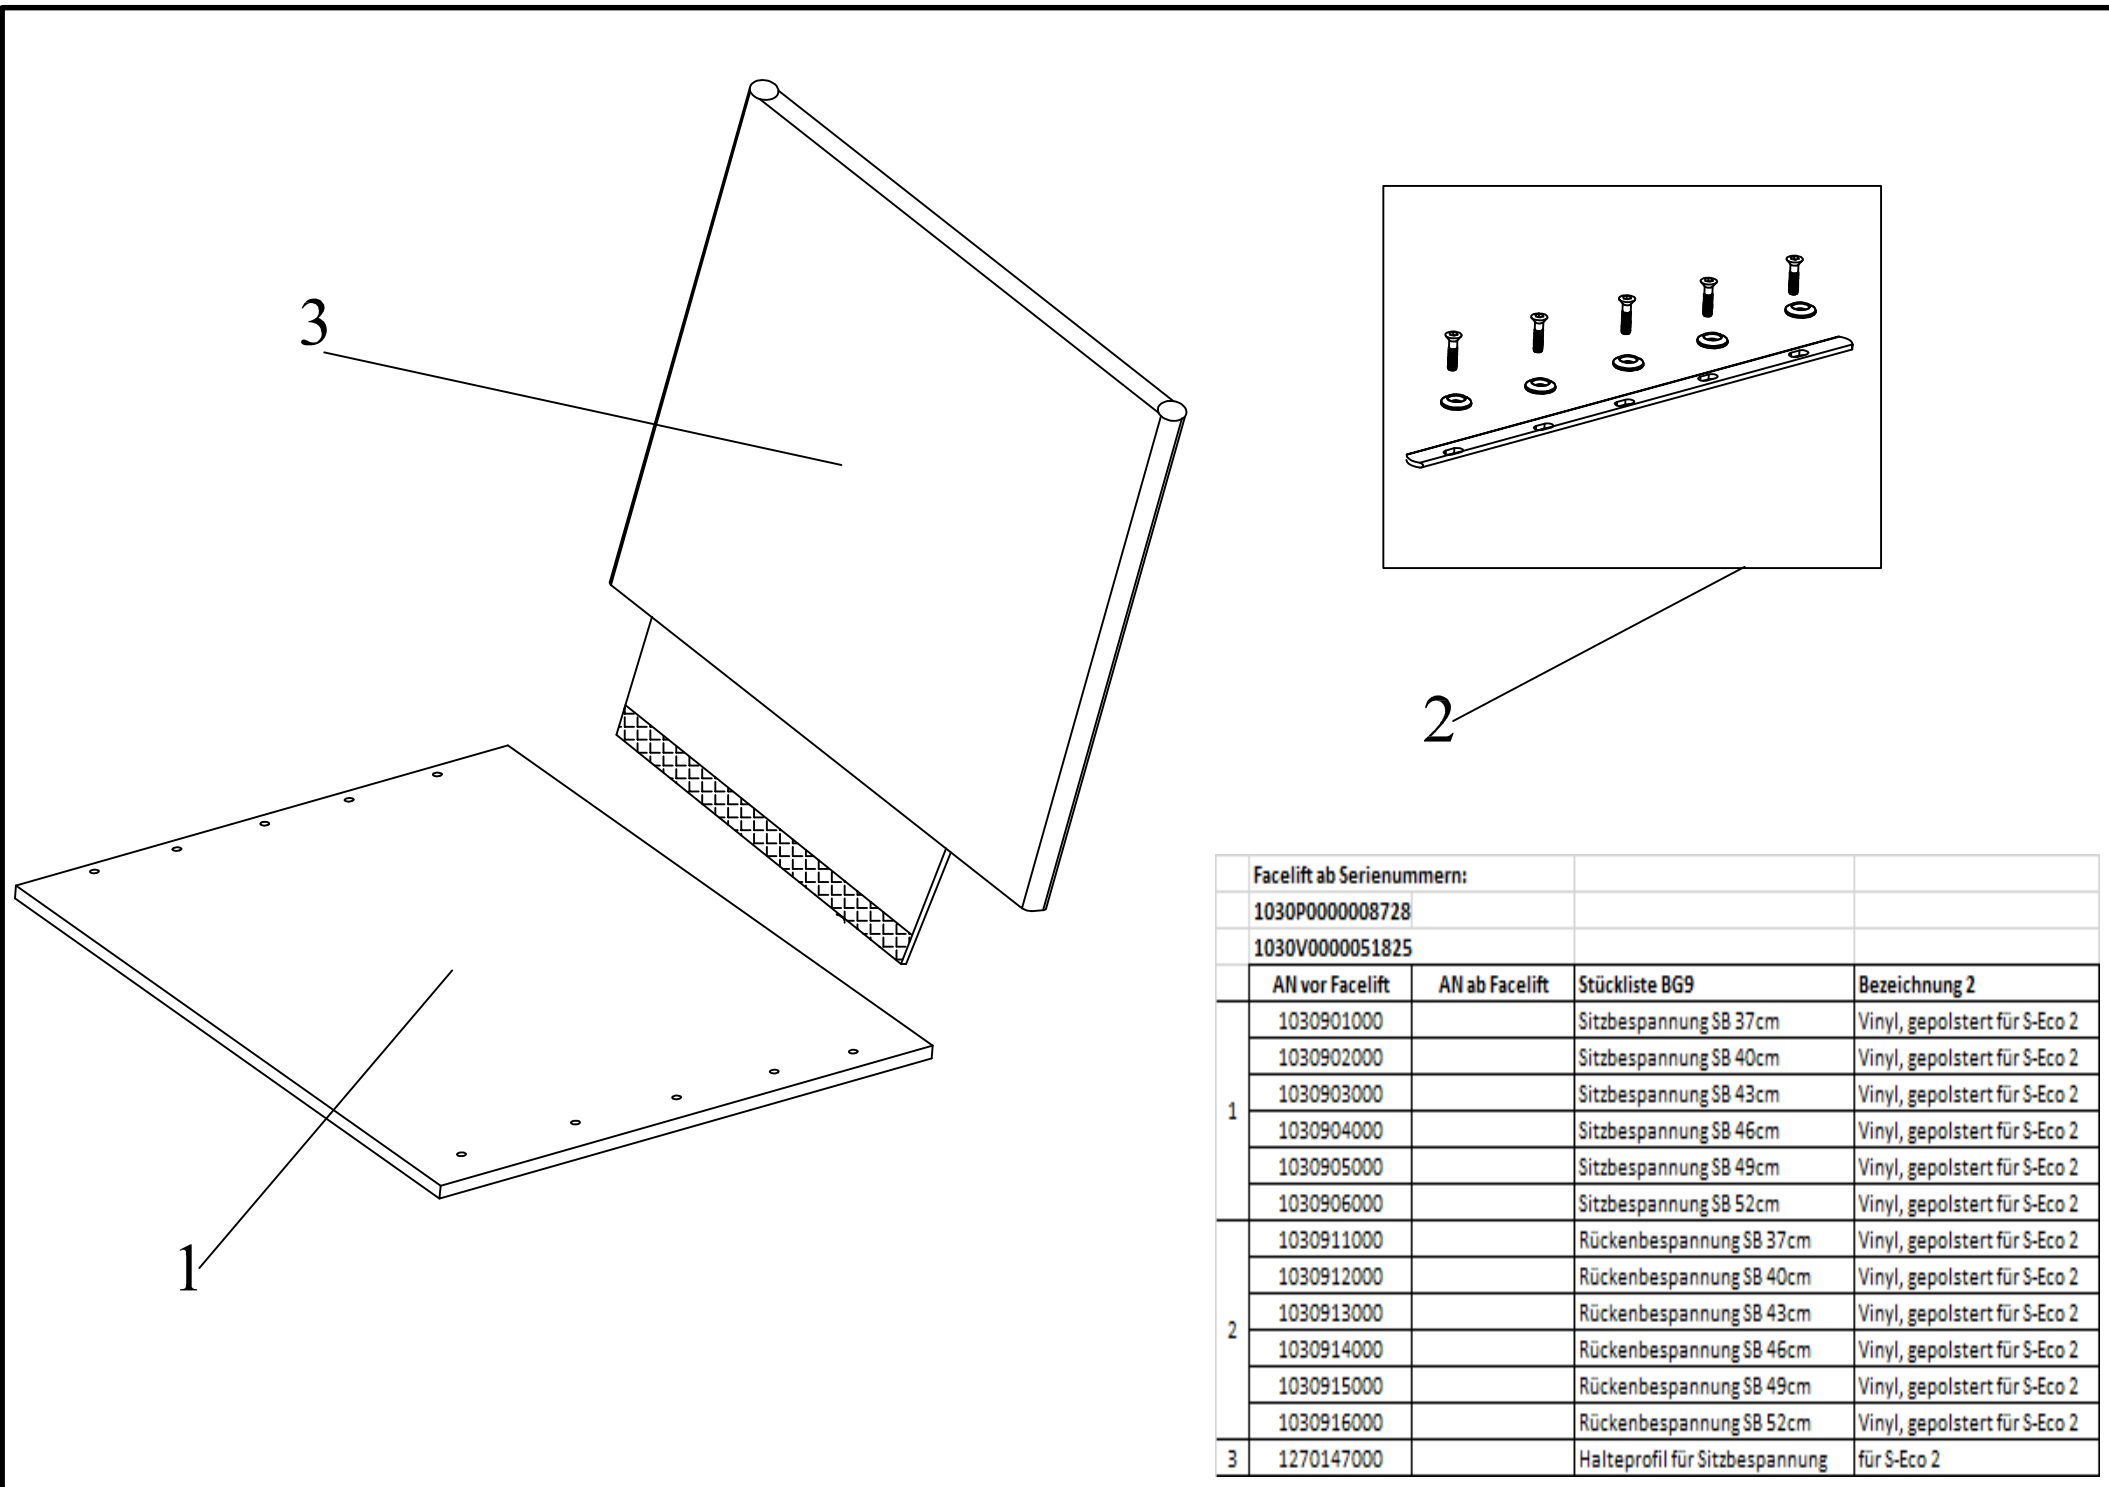

Facelift ab Seriennummern:				
1030P000008728				
1030V0000051825				
	AN vor Facelift	AN ab Facelift	Stückliste BG9	Bezeichnung 2
1	1030901000		Sitzbespannung SB 37cm	Vinyl, gepolstert für S-Eco 2
	1030902000		Sitzbespannung SB 40cm	Vinyl, gepolstert für S-Eco 2
	1030903000		Sitzbespannung SB 43cm	Vinyl, gepolstert für S-Eco 2
	1030904000		Sitzbespannung SB 46cm	Vinyl, gepolstert für S-Eco 2
	1030905000		Sitzbespannung SB 49cm	Vinyl, gepolstert für S-Eco 2
	1030906000		Sitzbespannung SB 52cm	Vinyl, gepolstert für S-Eco 2
2	1030911000		Rückenbespannung SB 37cm	Vinyl, gepolstert für S-Eco 2
	1030912000		Rückenbespannung SB 40cm	Vinyl, gepolstert für S-Eco 2
	1030913000		Rückenbespannung SB 43cm	Vinyl, gepolstert für S-Eco 2
	1030914000		Rückenbespannung SB 46cm	Vinyl, gepolstert für S-Eco 2
	1030915000		Rückenbespannung SB 49cm	Vinyl, gepolstert für S-Eco 2
	1030916000		Rückenbespannung SB 52cm	Vinyl, gepolstert für S-Eco 2
3	1270147000		Halteprofil für Sitzbespannung	für S-Eco 2