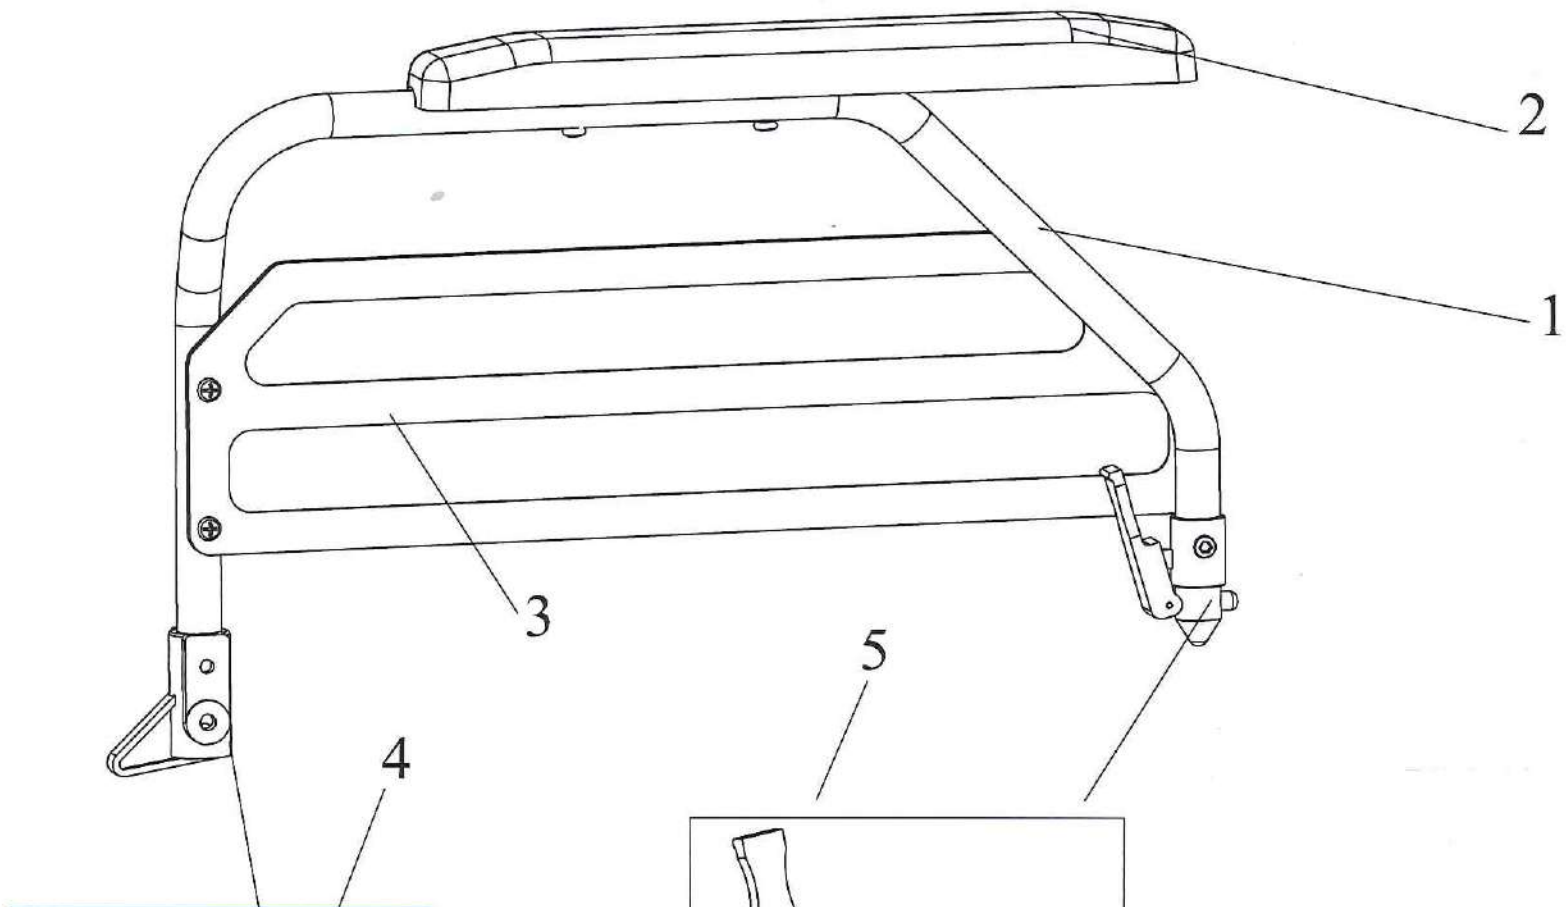

S - Eco 2 Modell 1030

Facelift ab Seriennummern:				
1030P0000008728				
1030V0000051825				
	AN vor Facelift	AN ab Facelift	Stückliste BG1	Bezeichnung 2
1	1030100000		Seitenrahmen rechts, anthrazit	für S-Eco 2
	1030101000		Seitenrahmen links, anthrazit	für S-Eco 2
	1030104000		Seitenrahmen rechts, anthrazit	für S-Eco 2 SB 52cm
	1030105000		Seitenrahmen links, anthrazit	für S-Eco 2 SB 52cm
8	1030316000		Sicherungs-Aluprofil für Beinstütze	für S-Eco 2
3	1031210000		Halblech für Armlehnscharnier rechts	komplett für S-Eco 2
	1031211000		Halblech für Armlehnscharnier links	komplett für S-Eco 2
6	1200131000		Auftrittskappe	für S-Eco 2
5	1270130000		Handgriff	für S-Eco 2
2	1270138000		Auflageprofil Kreuzstrebe	vorne links für S-Eco 2
	1270139000		Auflageprofil Kreuzstrebe	vorne rechts für S-Eco 2
4	1270140000		Auflageprofil Kreuzstrebe	hinten für S-Eco 2
7	1352138000		Arretierprofil für Beinstütze	für S-Eco 2

Facelift ab Seriennummern:				
1030P0000008728				
1030V0000051825				
	AN vor Facelift	AN ab Facelift	Stückliste BG1.1	Bezeichnung 2
1	1030115000		Kreuzstrebe SB 37cm schwarz, komplett	für S-Eco 2
	1030116000		Kreuzstrebe SB 40cm schwarz, komplett	für S-Eco 2
	1030117000		Kreuzstrebe SB 43cm schwarz, komplett	für S-Eco 2
	1030118000		Kreuzstrebe SB 46cm schwarz, komplett	für S-Eco 2
	1030119000		Kreuzstrebe SB 49cm schwarz, komplett	für S-Eco 2
	1030120000		Kreuzstrebe SB 52cm schwarz, komplett	für S-Eco 2
2	1030125000		Befestigungshebel für Kreuzstrebe	SB 37-43cm für S-Eco 2
	1030126000		Befestigungshebel für Kreuzstrebe	SB 46-52cm für S-Eco 2
4	1270115000		Schraube für Kreuzstrebe komplett	für S-Eco 2
3	1270136000		Gewindebuchse für Kreuzstrebe	für S-Eco 2