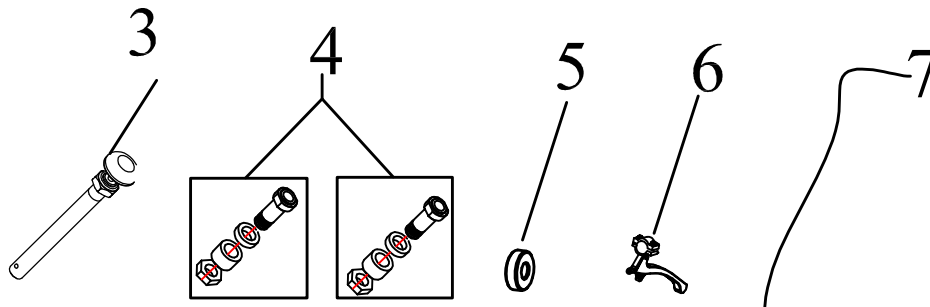

Facelift ab Seriennummern:				
1030P0000008728				
1030V0000051825				
	AN vor Facelift	AN ab Facelift	Stückliste BGS	Bezeichnung 2
1	9500161000		Rad 24" PU, komplett	6-Punkt Alu-Greifreifen
	9500201000		Rad 24" PU, Trommelbremse	6-Punkt Alu-Greifreifen
5	1010408000		Radlager	Hinterrad S-Eco 2
4	1270509000		Lagerbuchse 51mm	für Steckachse S-Eco 2
3	1270510000		Steckachse	für Hinterrad S-Eco 2
2	1310515000		Greifreifen 24", 6-Punkt	für S-Eco 2
	9000665000		Trommelbremsträger links	mit Bremsbacken für S-Eco 2
	9000666000		Trommelbremsträger rechts	mit Bremsbacken für S-Eco 2
	9000687000		Verdrehsicherungsprofil links	für Trommelbremsträger S-Eco 2
	9000688000		Verdrehsicherungsprofil rechts	für Trommelbremsträger S-Eco 2
6	9000804000		Handbremshebel für Trommelbremse	25mm selbstauslösend für S-Eco 2
7	9000815000		Brems- und Bowdenzug komplett	für Trommelbremse S-Eco 2
3	9000820000		Steckachse	für Hinterrad TB S-Eco 2
4	9000822000		Lagerbuchse 76mm	für Steckachse TB S-Eco 2

o. Abb.