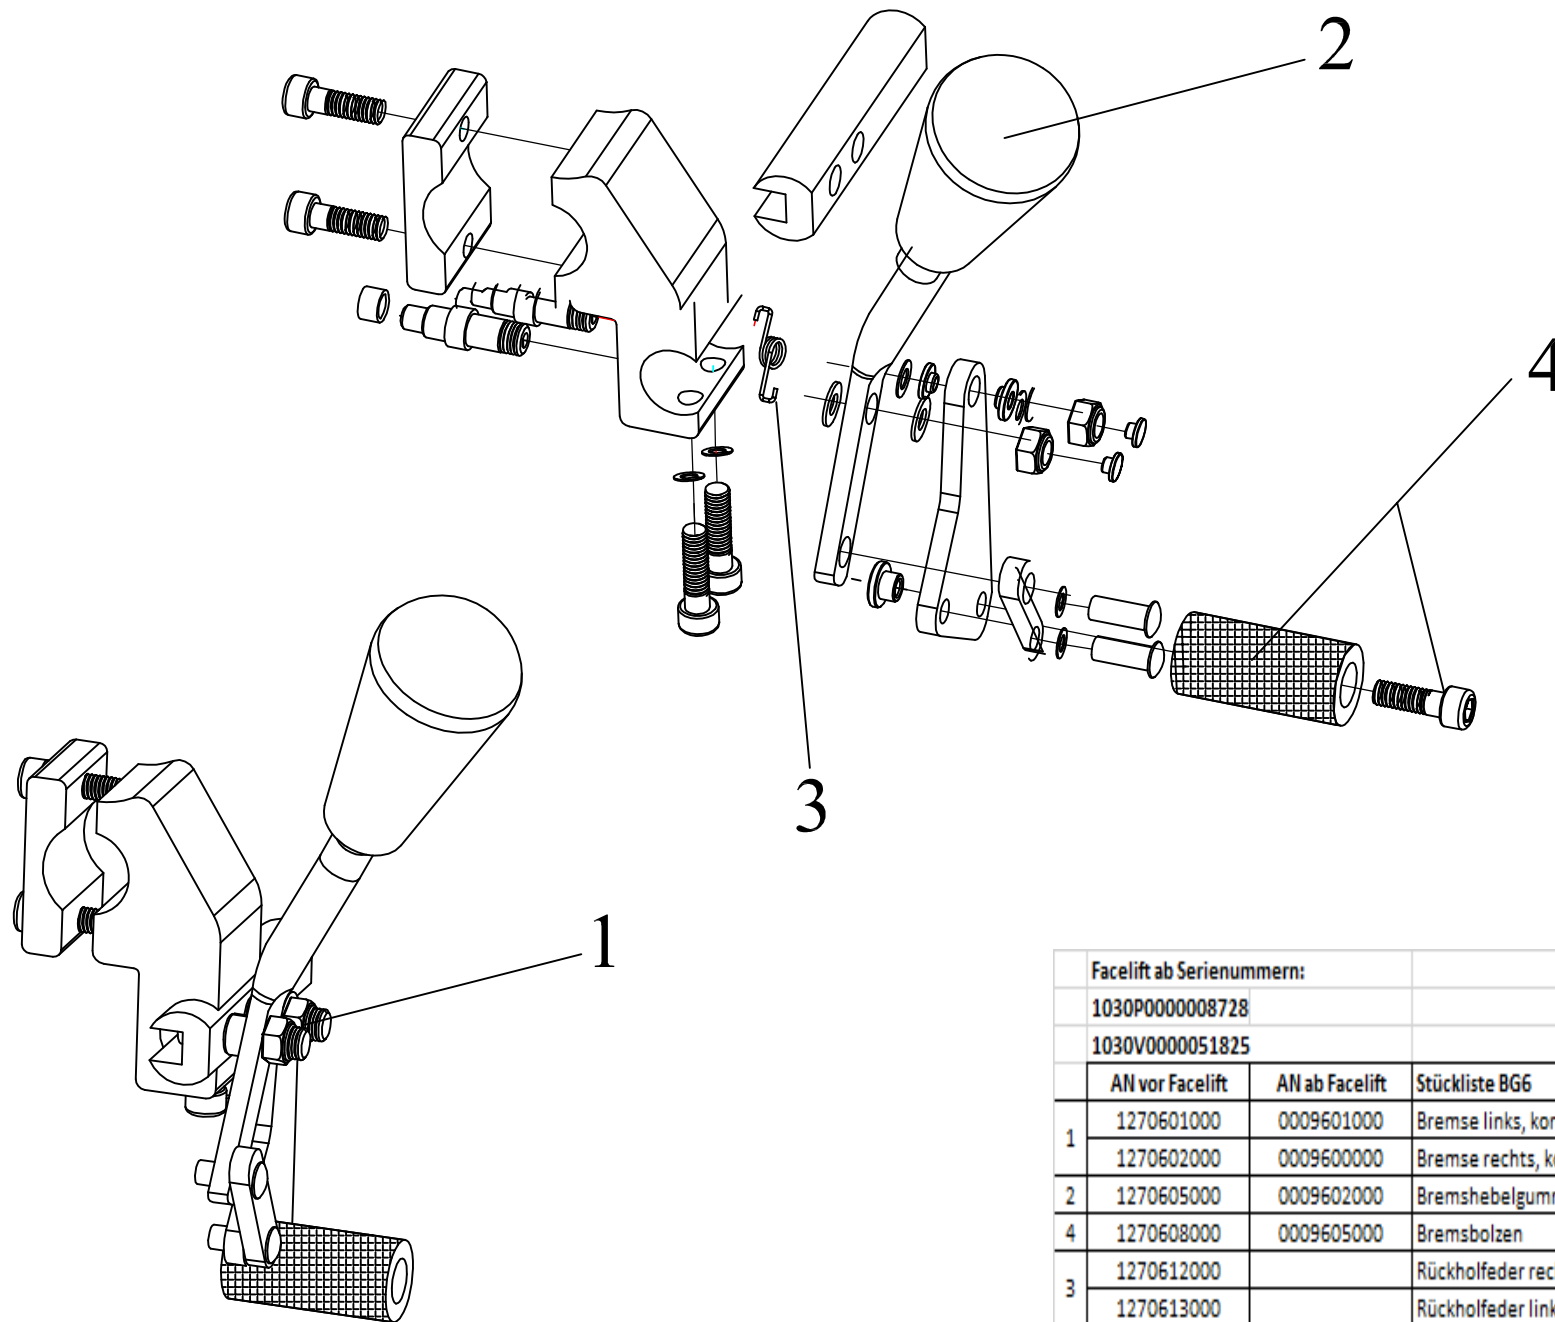

Facelift ab Seriennummern:				
1030P0000008728				
1030V0000051825				
	AN vor Facelift	AN ab Facelift	Stückliste BG6	Bezeichnung 2
1	1270601000	0009601000	Bremse links, komplett	für S-Eco 2
	1270602000	0009600000	Bremse rechts, komplett	für S-Eco 2
2	1270605000	0009602000	Bremshebelgummi	für Feststellbremse S-Eco 2
4	1270608000	0009605000	Bremsbolzen	für Feststellbremse S-Eco 2
3	1270612000		Rückholfeder rechts	für Bremshebel S-Eco 2
	1270613000		Rückholfeder links	für Bremshebel S-Eco 2