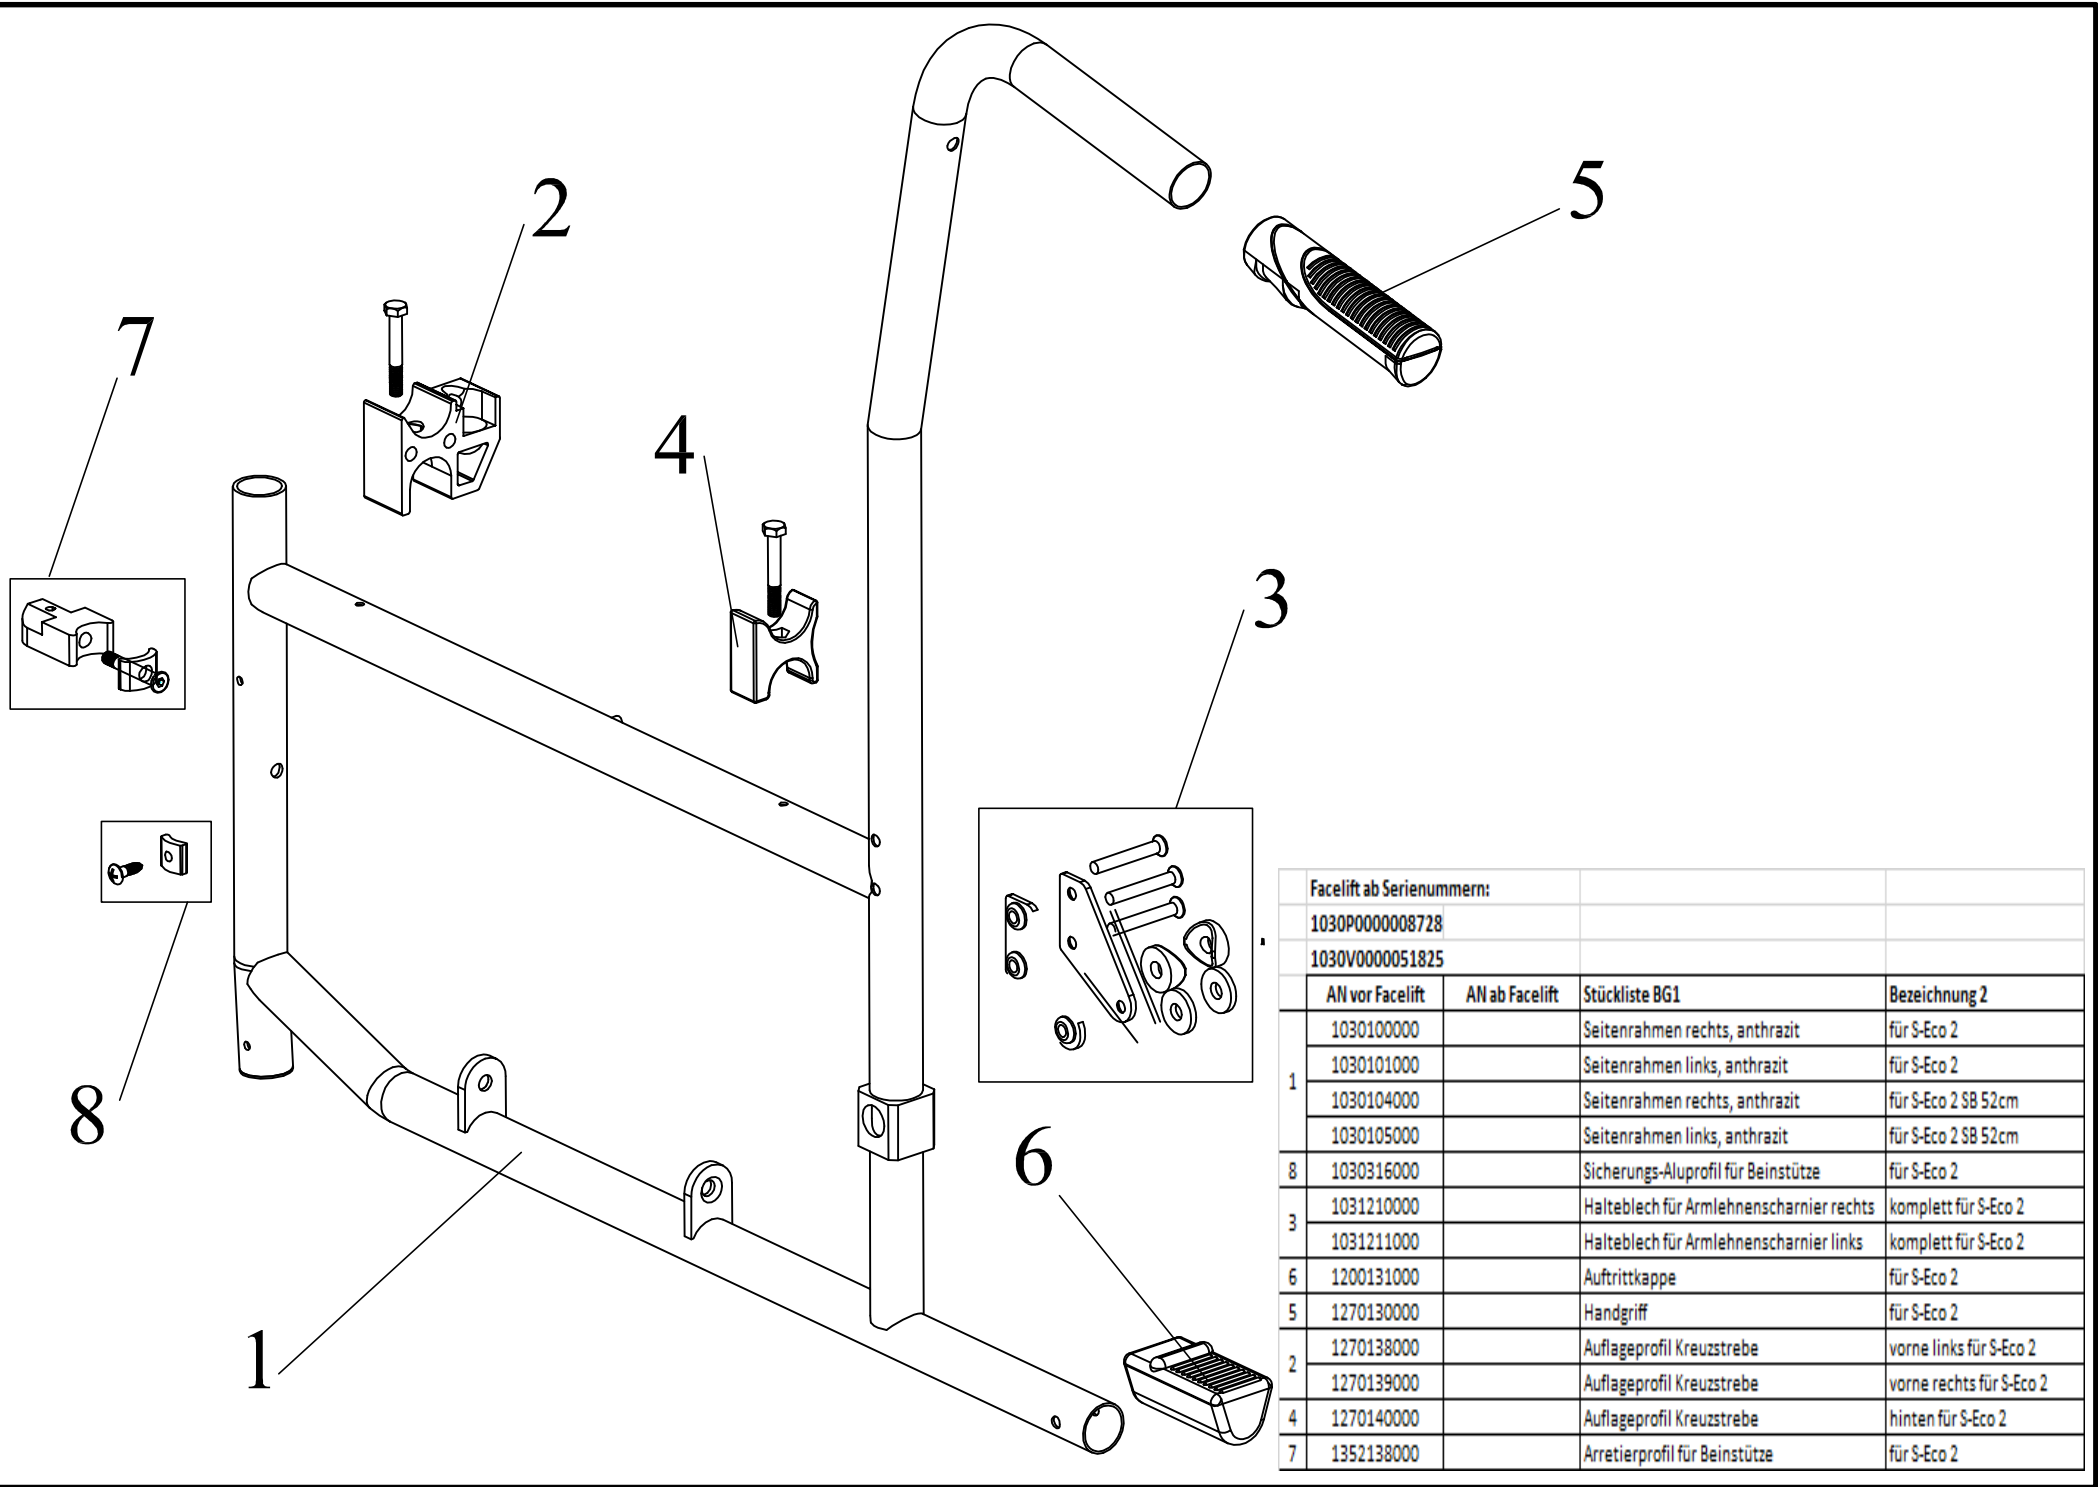

S - Eco 2 Modell 1030

Facelift ab Seriennummern:				
1030P0000008728				
1030V0000051825				
	AN vor Facelift	AN ab Facelift	Stückliste BG1	Bezeichnung 2
1	1030100000		Seitenrahmen rechts, anthrazit	für S-Eco 2
	1030101000		Seitenrahmen links, anthrazit	für S-Eco 2
	1030104000		Seitenrahmen rechts, anthrazit	für S-Eco 2 SB 52cm
	1030105000		Seitenrahmen links, anthrazit	für S-Eco 2 SB 52cm
8	1030316000		Sicherungs-Aluprofil für Beinstütze	für S-Eco 2
3	1031210000		Halblech für Armlehnscharnier rechts	komplett für S-Eco 2
	1031211000		Halblech für Armlehnscharnier links	komplett für S-Eco 2
6	1200131000		Auftrittskappe	für S-Eco 2
5	1270130000		Handgriff	für S-Eco 2
2	1270138000		Auflageprofil Kreuzstrebe	vorne links für S-Eco 2
	1270139000		Auflageprofil Kreuzstrebe	vorne rechts für S-Eco 2
4	1270140000		Auflageprofil Kreuzstrebe	hinten für S-Eco 2
7	1352138000		Arretierprofil für Beinstütze	für S-Eco 2

Facelift ab Seriennummern:				
1030P0000008728				
1030V0000051825				
	AN vor Facelift	AN ab Facelift	Stückliste BG1.1	Bezeichnung 2
1	1030115000		Kreuzstrebe SB 37cm schwarz, komplett	für S-Eco 2
	1030116000		Kreuzstrebe SB 40cm schwarz, komplett	für S-Eco 2
	1030117000		Kreuzstrebe SB 43cm schwarz, komplett	für S-Eco 2
	1030118000		Kreuzstrebe SB 46cm schwarz, komplett	für S-Eco 2
	1030119000		Kreuzstrebe SB 49cm schwarz, komplett	für S-Eco 2
	1030120000		Kreuzstrebe SB 52cm schwarz, komplett	für S-Eco 2
2	1030125000		Befestigungshebel für Kreuzstrebe	SB 37-43cm für S-Eco 2
	1030126000		Befestigungshebel für Kreuzstrebe	SB 46-52cm für S-Eco 2
4	1270115000		Schraube für Kreuzstrebe komplett	für S-Eco 2
3	1270136000		Gewindebuchse für Kreuzstrebe	für S-Eco 2