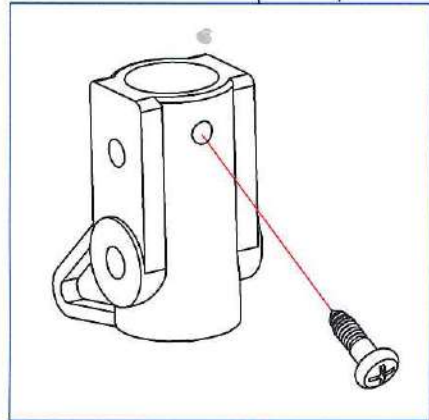

S - Eco 2 Modell 1030

Facelift ab Seriennummern:				
1030P0000008728				
1030V0000051825				
	AN vor Facelift	AN ab Facelift	Stückliste BG1	Bezeichnung 2
1	1030100000		Seitenrahmen rechts, anthrazit	für S-Eco 2
	1030101000		Seitenrahmen links, anthrazit	für S-Eco 2
	1030104000		Seitenrahmen rechts, anthrazit	für S-Eco 2 SB 52cm
	1030105000		Seitenrahmen links, anthrazit	für S-Eco 2 SB 52cm
8	1030316000		Sicherungs-Aluprofil für Beinstütze	für S-Eco 2
3	1031210000		Halblech für Armlehnscharnier rechts	komplett für S-Eco 2
	1031211000		Halblech für Armlehnscharnier links	komplett für S-Eco 2
6	1200131000		Auftrittskappe	für S-Eco 2
5	1270130000		Handgriff	für S-Eco 2
2	1270138000		Auflageprofil Kreuzstrebe	vorne links für S-Eco 2
	1270139000		Auflageprofil Kreuzstrebe	vorne rechts für S-Eco 2
4	1270140000		Auflageprofil Kreuzstrebe	hinten für S-Eco 2
7	1352138000		Arretierprofil für Beinstütze	für S-Eco 2

Facelift ab Seriennummern:				
1030P0000008728				
1030V0000051825				
	AN vor Facelift	AN ab Facelift	Stückliste BG1.1	Bezeichnung 2
1	1030115000		Kreuzstrebe SB 37cm schwarz, komplett	für S-Eco 2
	1030116000		Kreuzstrebe SB 40cm schwarz, komplett	für S-Eco 2
	1030117000		Kreuzstrebe SB 43cm schwarz, komplett	für S-Eco 2
	1030118000		Kreuzstrebe SB 46cm schwarz, komplett	für S-Eco 2
	1030119000		Kreuzstrebe SB 49cm schwarz, komplett	für S-Eco 2
	1030120000		Kreuzstrebe SB 52cm schwarz, komplett	für S-Eco 2
2	1030125000		Befestigungshebel für Kreuzstrebe	SB 37-43cm für S-Eco 2
	1030126000		Befestigungshebel für Kreuzstrebe	SB 46-52cm für S-Eco 2
4	1270115000		Schraube für Kreuzstrebe komplett	für S-Eco 2
3	1270136000		Gewindebuchse für Kreuzstrebe	für S-Eco 2