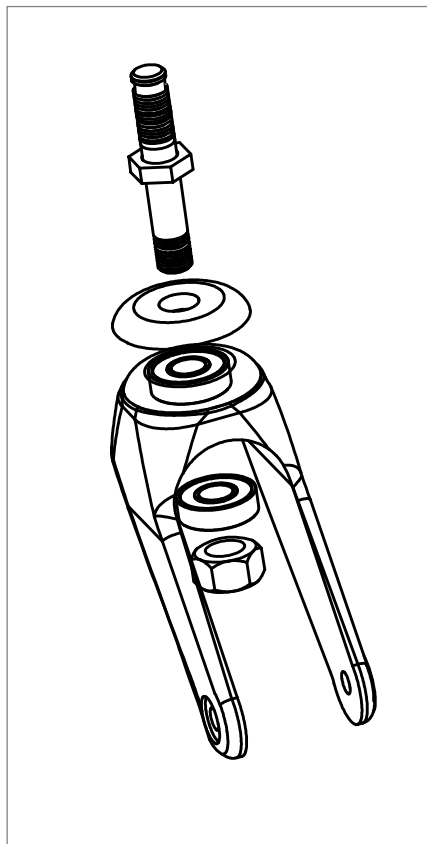

Facelift ab Seriennummern:				
	AN vor Facelift	AN ab Facelift	Stückliste BG4	Bezeichnung 2
5	1010402000		Radachse für Lenkrad	für S-Eco 2
4	1010408000		Lenklager Radgabel	für S-Eco 2
1	1030401000		Radgabel mit Lenklagern, komplett	für S - Eco 2
3	1030405000		Lagerbolzen für Vorderradgabel	für S-Eco 2
6	1200408000		Radlager	für Vorderrad S-Eco 2
2	9500111000		Rad 7" x 30mm Vollgummi	für S-Eco 2