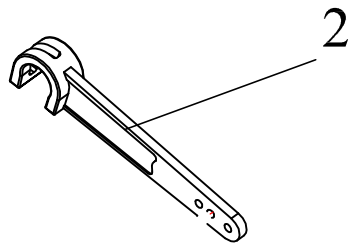

S - Eco 2 Modell 1030

Facelift ab Seriennummern:				
1030P0000008728				
1030V0000051825				
	AN vor Facelift	AN ab Facelift	Stückliste BG1	Bezeichnung 2
1	1030100000		Seitenrahmen rechts, anthrazit	für S-Eco 2
	1030101000		Seitenrahmen links, anthrazit	für S-Eco 2
	1030104000		Seitenrahmen rechts, anthrazit	für S-Eco 2 SB 52cm
	1030105000		Seitenrahmen links, anthrazit	für S-Eco 2 SB 52cm
8	1030316000		Sicherungs-Aluprofil für Beinstütze	für S-Eco 2
3	1031210000		Halblech für Armlehnscharnier rechts	komplett für S-Eco 2
	1031211000		Halblech für Armlehnscharnier links	komplett für S-Eco 2
6	1200131000		Auftrittskappe	für S-Eco 2
5	1270130000		Handgriff	für S-Eco 2
2	1270138000		Auflageprofil Kreuzstrebe	vorne links für S-Eco 2
	1270139000		Auflageprofil Kreuzstrebe	vorne rechts für S-Eco 2
4	1270140000		Auflageprofil Kreuzstrebe	hinten für S-Eco 2
7	1352138000		Arretierprofil für Beinstütze	für S-Eco 2

Facelift ab Seriennummern:				
1030P0000008728				
1030V0000051825				
	AN vor Facelift	AN ab Facelift	Stückliste BG1.1	Bezeichnung 2
1	1030115000		Kreuzstrebe SB 37cm schwarz, komplett	für S-Eco 2
	1030116000		Kreuzstrebe SB 40cm schwarz, komplett	für S-Eco 2
	1030117000		Kreuzstrebe SB 43cm schwarz, komplett	für S-Eco 2
	1030118000		Kreuzstrebe SB 46cm schwarz, komplett	für S-Eco 2
	1030119000		Kreuzstrebe SB 49cm schwarz, komplett	für S-Eco 2
	1030120000		Kreuzstrebe SB 52cm schwarz, komplett	für S-Eco 2
2	1030125000		Befestigungshebel für Kreuzstrebe	SB 37-43cm für S-Eco 2
	1030126000		Befestigungshebel für Kreuzstrebe	SB 46-52cm für S-Eco 2
4	1270115000		Schraube für Kreuzstrebe komplett	für S-Eco 2
3	1270136000		Gewindebuchse für Kreuzstrebe	für S-Eco 2